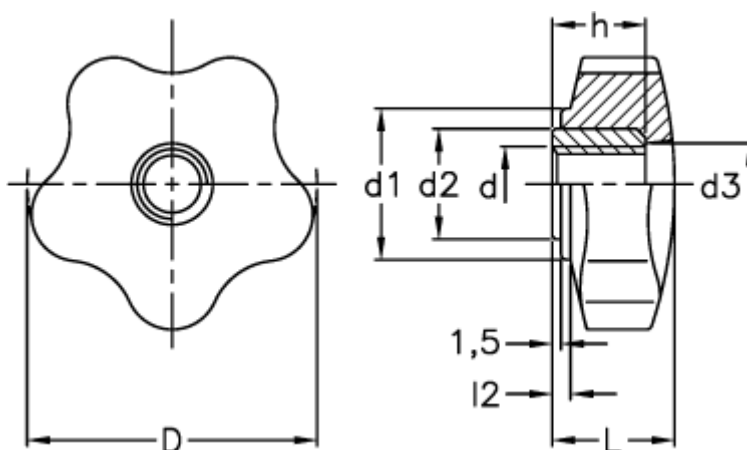

Varenummer: 2302066951
Beskrivelse: E+G Stjernegreb
VC.253/40 A-M8

Mål

D	= 40
d1	= 23
d2	= 17
d3	= 14
d 6H	= M8
h	= 15
L	= 19
l2	= 3